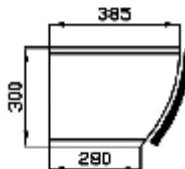

NORMALIZOVANÉ ROZMĚRY OHÝBANÝCH DVĚŘEK PRO HORNÍ A DOLNÍ SKŘÍŇKY

570x430-R240 vnitřní
713x430-R240 vnitřní
920x430-R240 vnitřní

140x420 - "S"
283x420 - "S"
570x420 - "S"
713x420 - "S"
920x420 - "S"

713x410-R1000 vnější
920x410-R1000 vnější

713x405-R100 vnitřní
920x405-R1000 vnitřní

713x325-R450 vnější
920x325-R450 vnější

713x320-R450 vnitřní
920x320-R450 vnitřní

570x440-R240 vnější
713x440-R240 vnější
920x440-R240 vnější

110x620-R1000 vnější
140x620-R1000 vnější
283x620-R1000 vnější
400x620-R1000 vnější
570x620-R1000 vnější
713x620-R1000 vnější
920x620-R1000 vnější
1100x620-R1000 vnější

713x610-R1000 vnitřní

R1000