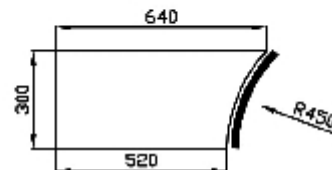

NORMALIZOVANÉ ROZMĚRY OHÝBANÝCH DVĚŘEK PRO HORNÍ A DOLNÍ SKŘÍŇKY

570x430-R240 vnitřní
713x430-R240 vnitřní
920x430-R240 vnitřní

140x420 - "S"
283x420 - "S"
570x420 - "S"
713x420 - "S"
920x420 - "S"

713x410-R1000 vnější
920x410-R1000 vnější

713x405-R100 vnitřní
920x405-R1000 vnitřní

713x325-R450 vnější
920x325-R450 vnější

713x320-R450 vnitřní
920x320-R450 vnitřní

570x440-R240 vnější
713x440-R240 vnější
920x440-R240 vnější

110x620-R1000 vnější
140x620-R1000 vnější
283x620-R1000 vnější
400x620-R1000 vnější
570x620-R1000 vnější
713x620-R1000 vnější
920x620-R1000 vnější
1100x620-R1000 vnější

713x610-R1000 vnitřní

R1000