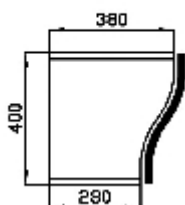

NORMALIZOVANÉ ROZMĚRY OHÝBANÝCH DVĚŘEK PRO HORNÍ A DOLNÍ SKŘÍŇKY

570x430-R240 vnitřní
713x430-R240 vnitřní
920x430-R240 vnitřní

140x420 - "S"
283x420 - "S"
570x420 - "S"
713x420 - "S"
920x420 - "S"

713x410-R1000 vnější
920x410-R1000 vnější

713x405-R100 vnitřní
920x405-R1000 vnitřní

713x325-R450 vnější
920x325-R450 vnější

713x320-R450 vnitřní
920x320-R450 vnitřní

570x440-R240 vnější
713x440-R240 vnější
920x440-R240 vnější

110x620-R1000 vnější
140x620-R1000 vnější
283x620-R1000 vnější
400x620-R1000 vnější
570x620-R1000 vnější
713x620-R1000 vnější
920x620-R1000 vnější
1100x620-R1000 vnější

713x610-R1000 vnitřní

R1000