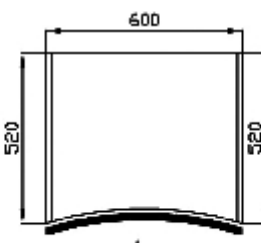

NORMALIZOVANÉ ROZMĚRY OHÝBANÝCH DVĚŘEK PRO HORNÍ A DOLNÍ SKŘÍŇKY

570x430-R240 vnitřní
713x430-R240 vnitřní
920x430-R240 vnitřní

140x420 - "S"
283x420 - "S"
570x420 - "S"
713x420 - "S"
920x420 - "S"

713x410-R1000 vnější
920x410-R1000 vnější

713x405-R100 vnitřní
920x405-R1000 vnitřní

713x325-R450 vnější
920x325-R450 vnější

713x320-R450 vnitřní
920x320-R450 vnitřní

570x440-R240 vnější
713x440-R240 vnější
920x440-R240 vnější

110x620-R1000 vnější
140x620-R1000 vnější
283x620-R1000 vnější
400x620-R1000 vnější
570x620-R1000 vnější
713x620-R1000 vnější
920x620-R1000 vnější
1100x620-R1000 vnější

713x610-R1000 vnitřní

R1000