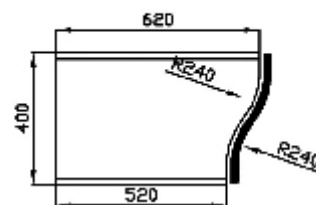

NORMALIZOVANÉ ROZMĚRY OHÝBANÝCH DVĚŘEK PRO HORNÍ A DOLNÍ SKŘÍŇKY

570x430-R240 vnitřní
713x430-R240 vnitřní
920x430-R240 vnitřní

140x420 - "S"
283x420 - "S"
570x420 - "S"
713x420 - "S"
920x420 - "S"

713x410-R1000 vnější
920x410-R1000 vnější

713x405-R100 vnitřní
920x405-R1000 vnitřní

713x325-R450 vnější
920x325-R450 vnější

713x320-R450 vnitřní
920x320-R450 vnitřní

570x440-R240 vnější
713x440-R240 vnější
920x440-R240 vnější

110x620-R1000 vnější
140x620-R1000 vnější
283x620-R1000 vnější
400x620-R1000 vnější
570x620-R1000 vnější
713x620-R1000 vnější
920x620-R1000 vnější
1100x620-R1000 vnější

713x610-R1000 vnitřní

R1000