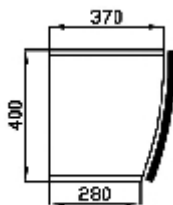

NORMALIZOVANÉ ROZMĚRY OHÝBANÝCH DVĚŘEK PRO HORNÍ A DOLNÍ SKŘÍŇKY

570x430-R240 vnitřní
713x430-R240 vnitřní
920x430-R240 vnitřní

140x420 - "S"
283x420 - "S"
570x420 - "S"
713x420 - "S"
920x420 - "S"

713x410-R1000 vnější
920x410-R1000 vnější

713x405-R100 vnitřní
920x405-R1000 vnitřní

713x325-R450 vnější
920x325-R450 vnější

713x320-R450 vnitřní
920x320-R450 vnitřní

570x440-R240 vnější
713x440-R240 vnější
920x440-R240 vnější

110x620-R1000 vnější
140x620-R1000 vnější
283x620-R1000 vnější
400x620-R1000 vnější
570x620-R1000 vnější
713x620-R1000 vnější
920x620-R1000 vnější
1100x620-R1000 vnější

713x610-R1000 vnitřní

R1000