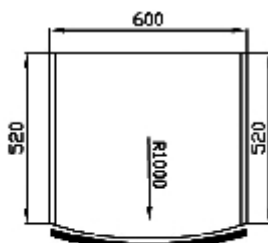

NORMALIZOVANÉ ROZMĚRY OHÝBANÝCH DVĚŘEK PRO HORNÍ A DOLNÍ SKŘÍŇKY

570x430-R240 vnitřní
713x430-R240 vnitřní
920x430-R240 vnitřní

140x420 - "S"
283x420 - "S"
570x420 - "S"
713x420 - "S"
920x420 - "S"

713x410-R1000 vnější
920x410-R1000 vnější

713x405-R100 vnitřní
920x405-R1000 vnitřní

713x325-R450 vnější
920x325-R450 vnější

713x320-R450 vnitřní
920x320-R450 vnitřní

570x440-R240 vnější
713x440-R240 vnější
920x440-R240 vnější

110x620-R1000 vnější
140x620-R1000 vnější
283x620-R1000 vnější
400x620-R1000 vnější
570x620-R1000 vnější
713x620-R1000 vnější
920x620-R1000 vnější
1100x620-R1000 vnější

713x610-R1000 vnitřní

R1000