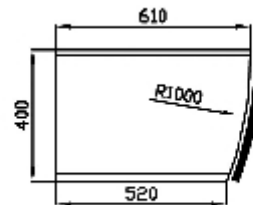

NORMALIZOVANÉ ROZMĚRY OHÝBANÝCH DVĚŘEK PRO HORNÍ A DOLNÍ SKŘÍŇKY

570x430-R240 vnitřní
713x430-R240 vnitřní
920x430-R240 vnitřní

140x420 - "S"
283x420 - "S"
570x420 - "S"
713x420 - "S"
920x420 - "S"

713x410-R1000 vnější
920x410-R1000 vnější

713x405-R100 vnitřní
920x405-R1000 vnitřní

713x325-R450 vnější
920x325-R450 vnější

713x320-R450 vnitřní
920x320-R450 vnitřní

570x440-R240 vnější
713x440-R240 vnější
920x440-R240 vnější

110x620-R1000 vnější
140x620-R1000 vnější
283x620-R1000 vnější
400x620-R1000 vnější
570x620-R1000 vnější
713x620-R1000 vnější
920x620-R1000 vnější
1100x620-R1000 vnější

713x610-R1000 vnitřní

R1000