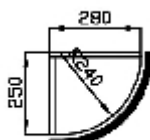

NORMALIZOVANÉ ROZMĚRY OHÝBANÝCH DVĚŘEK PRO HORNÍ A DOLNÍ SKŘÍŇKY

570x430-R240 vnitřní
713x430-R240 vnitřní
920x430-R240 vnitřní

140x420 - "S"
283x420 - "S"
570x420 - "S"
713x420 - "S"
920x420 - "S"

713x410-R1000 vnější
920x410-R1000 vnější

713x405-R100 vnitřní
920x405-R1000 vnitřní

713x325-R450 vnější
920x325-R450 vnější

713x320-R450 vnitřní
920x320-R450 vnitřní

570x440-R240 vnější
713x440-R240 vnější
920x440-R240 vnější

110x620-R1000 vnější
140x620-R1000 vnější
283x620-R1000 vnější
400x620-R1000 vnější
570x620-R1000 vnější
713x620-R1000 vnější
920x620-R1000 vnější
1100x620-R1000 vnější

713x610-R1000 vnitřní

R1000