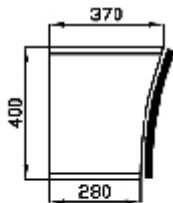

NORMALIZOVANÉ ROZMĚRY OHÝBANÝCH DVĚŘEK PRO HORNÍ A DOLNÍ SKŘÍŇKY

570x430-R240 vnitřní
713x430-R240 vnitřní
920x430-R240 vnitřní

140x420 - "S"
283x420 - "S"
570x420 - "S"
713x420 - "S"
920x420 - "S"

713x410-R1000 vnější
920x410-R1000 vnější

713x405-R100 vnitřní
920x405-R1000 vnitřní

713x325-R450 vnější
920x325-R450 vnější

713x320-R450 vnitřní
920x320-R450 vnitřní

570x440-R240 vnější
713x440-R240 vnější
920x440-R240 vnější

110x620-R1000 vnější
140x620-R1000 vnější
283x620-R1000 vnější
400x620-R1000 vnější
570x620-R1000 vnější
713x620-R1000 vnější
920x620-R1000 vnější
1100x620-R1000 vnější

713x610-R1000 vnitřní

R1000