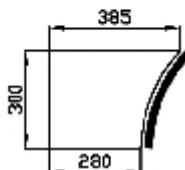

NORMALIZOVANÉ ROZMĚRY OHÝBANÝCH DVĚŘEK PRO HORNÍ A DOLNÍ SKŘÍŇKY

570x430-R240 vnitřní
713x430-R240 vnitřní
920x430-R240 vnitřní

140x420 - "S"
283x420 - "S"
570x420 - "S"
713x420 - "S"
920x420 - "S"

713x410-R1000 vnější
920x410-R1000 vnější

713x405-R100 vnitřní
920x405-R1000 vnitřní

713x325-R450 vnější
920x325-R450 vnější

713x320-R450 vnitřní
920x320-R450 vnitřní

570x440-R240 vnější
713x440-R240 vnější
920x440-R240 vnější

110x620-R1000 vnější
140x620-R1000 vnější
283x620-R1000 vnější
400x620-R1000 vnější
570x620-R1000 vnější
713x620-R1000 vnější
920x620-R1000 vnější
1100x620-R1000 vnější

713x610-R1000 vnitřní

R1000