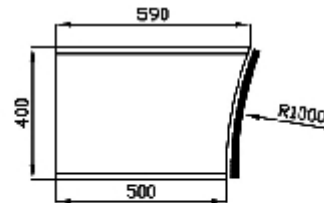

NORMALIZOVANÉ ROZMĚRY OHÝBANÝCH DVĚŘEK PRO HORNÍ A DOLNÍ SKŘÍŇKY

570x430-R240 vnitřní
713x430-R240 vnitřní
920x430-R240 vnitřní

140x420 - "S"
283x420 - "S"
570x420 - "S"
713x420 - "S"
920x420 - "S"

713x410-R1000 vnější
920x410-R1000 vnější

713x405-R100 vnitřní
920x405-R1000 vnitřní

713x325-R450 vnější
920x325-R450 vnější

713x320-R450 vnitřní
920x320-R450 vnitřní

570x440-R240 vnější
713x440-R240 vnější
920x440-R240 vnější

110x620-R1000 vnější
140x620-R1000 vnější
283x620-R1000 vnější
400x620-R1000 vnější
570x620-R1000 vnější
713x620-R1000 vnější
920x620-R1000 vnější
1100x620-R1000 vnější

713x610-R1000 vnitřní

R1000