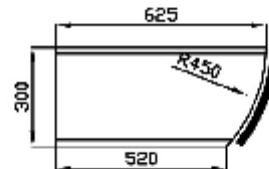

NORMALIZOVANÉ ROZMĚRY OHÝBANÝCH DVĚŘEK PRO HORNÍ A DOLNÍ SKŘÍŇKY

570x430-R240 vnitřní
713x430-R240 vnitřní
920x430-R240 vnitřní

140x420 - "S"
283x420 - "S"
570x420 - "S"
713x420 - "S"
920x420 - "S"

713x410-R1000 vnější
920x410-R1000 vnější

713x405-R100 vnitřní
920x405-R1000 vnitřní

713x325-R450 vnější
920x325-R450 vnější

713x320-R450 vnitřní
920x320-R450 vnitřní

570x440-R240 vnější
713x440-R240 vnější
920x440-R240 vnější

110x620-R1000 vnější
140x620-R1000 vnější
283x620-R1000 vnější
400x620-R1000 vnější
570x620-R1000 vnější
713x620-R1000 vnější
920x620-R1000 vnější
1100x620-R1000 vnější

713x610-R1000 vnitřní

R1000