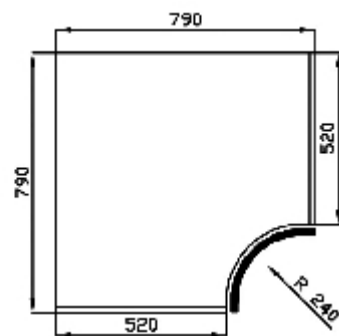

NORMALIZOVANÉ ROZMĚRY OHÝBANÝCH DVĚŘEK PRO HORNÍ A DOLNÍ SKŘÍŇKY

570x430-R240 vnitřní
713x430-R240 vnitřní
920x430-R240 vnitřní

140x420 - "S"
283x420 - "S"
570x420 - "S"
713x420 - "S"
920x420 - "S"

713x410-R1000 vnější
920x410-R1000 vnější

713x405-R100 vnitřní
920x405-R1000 vnitřní

713x325-R450 vnější
920x325-R450 vnější

713x320-R450 vnitřní
920x320-R450 vnitřní

570x440-R240 vnější
713x440-R240 vnější
920x440-R240 vnější

110x620-R1000 vnější
140x620-R1000 vnější
283x620-R1000 vnější
400x620-R1000 vnější
570x620-R1000 vnější
713x620-R1000 vnější
920x620-R1000 vnější
1100x620-R1000 vnější

713x610-R1000 vnitřní

R1000