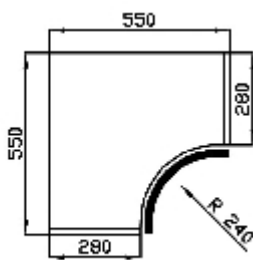

NORMALIZOVANÉ ROZMĚRY OHÝBANÝCH DVĚŘEK PRO HORNÍ A DOLNÍ SKŘÍŇKY

570x430-R240 vnitřní
713x430-R240 vnitřní
920x430-R240 vnitřní

140x420 - "S"
283x420 - "S"
570x420 - "S"
713x420 - "S"
920x420 - "S"

713x410-R1000 vnější
920x410-R1000 vnější

713x405-R100 vnitřní
920x405-R1000 vnitřní

713x325-R450 vnější
920x325-R450 vnější

713x320-R450 vnitřní
920x320-R450 vnitřní

570x440-R240 vnější
713x440-R240 vnější
920x440-R240 vnější

110x620-R1000 vnější
140x620-R1000 vnější
283x620-R1000 vnější
400x620-R1000 vnější
570x620-R1000 vnější
713x620-R1000 vnější
920x620-R1000 vnější
1100x620-R1000 vnější

713x610-R1000 vnitřní

R1000