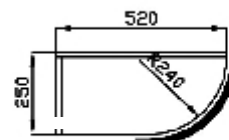

NORMALIZOVANÉ ROZMĚRY OHÝBANÝCH DVĚŘEK PRO HORNÍ A DOLNÍ SKŘÍŇKY

570x430-R240 vnitřní
713x430-R240 vnitřní
920x430-R240 vnitřní

140x420 - "S"
283x420 - "S"
570x420 - "S"
713x420 - "S"
920x420 - "S"

713x410-R1000 vnější
920x410-R1000 vnější

713x405-R100 vnitřní
920x405-R1000 vnitřní

713x325-R450 vnější
920x325-R450 vnější

713x320-R450 vnitřní
920x320-R450 vnitřní

570x440-R240 vnější
713x440-R240 vnější
920x440-R240 vnější

110x620-R1000 vnější
140x620-R1000 vnější
283x620-R1000 vnější
400x620-R1000 vnější
570x620-R1000 vnější
713x620-R1000 vnější
920x620-R1000 vnější
1100x620-R1000 vnější

713x610-R1000 vnitřní

R1000