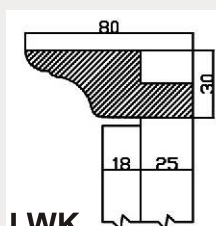

LIŠTY ROVNÉ

LWK

LIŠTA HORNÍ KLASICKÁ

LWP

LIŠTA HORNÍ ROVNÁ

LPP

LIŠTA SPODNÍ

LIŠTY OHÝBANÉ HORNÍ

LWP500x360 R240 VNĚJŠÍ	LIŠTA HORNÍ ROVNÁ R240 VNĚJŠÍ
LWK500x360 R240 VNĚJŠÍ	LIŠTA HORNÍ KLASICKÁ R240 VNĚJŠÍ

LWP530x380 R240 VNITŘNÍ	LIŠTA HORNÍ ROVNÁ R240 VNITŘNÍ
LWK530x380 R240 VNITŘNÍ	LIŠTA HORNÍ KLASICKÁ R240 VNITŘNÍ

LWP750x490 R450 2xVNITŘNÍ	LIŠTA HORNÍ ROVNÁ R450 2x VNITŘNÍ
LWK750x490 R450 2xVNITŘNÍ	LIŠTA HORNÍ KLASICKÁ R450 2x VNITŘNÍ

LWP610x210 R1000 VNITŘNÍ	LIŠTA HORNÍ ROVNÁ R1000 VNITŘNÍ
LWK610x210 R1000 VNITŘNÍ	LIŠTA HORNÍ KLASICKÁ R1000 VNITŘNÍ

LWP810x270 R1000 2xVNĚJŠÍ	LIŠTA HORNÍ ROVNÁ R1000 2x VNĚJŠÍ
LWK810x270 R1000 2xVNĚJŠÍ	LIŠTA HORNÍ KLASICKÁ R1000 2x VNĚJŠÍ

LWP810x260 2x"S"	LIŠTA HORNÍ ROVNÁ 2x "S"
LWK810x260 2x"S"	LIŠTA HORNÍ KLASICKÁ 2x "S"