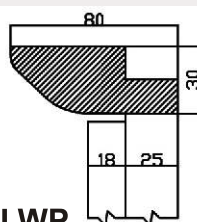

LIŠTY ROVNÉ

LWK

LIŠTA HORNÍ KLASICKÁ

LWP

LIŠTA HORNÍ ROVNÁ

LPP

LIŠTA SPODNÍ

LIŠTY OHÝBANÉ HORNÍ

LWP500x360 R240 VNĚJŠÍ	LIŠTA HORNÍ ROVNÁ R240 VNĚJŠÍ
LWK500x360 R240 VNĚJŠÍ	LIŠTA HORNÍ KLASICKÁ R240 VNĚJŠÍ

LWP530x380 R240 VNITŘNÍ	LIŠTA HORNÍ ROVNÁ R240 VNITŘNÍ
LWK530x380 R240 VNITŘNÍ	LIŠTA HORNÍ KLASICKÁ R240 VNITŘNÍ

LWP750x490 R450 2xVNITŘNÍ	LIŠTA HORNÍ ROVNÁ R450 2x VNITŘNÍ
LWK750x490 R450 2xVNITŘNÍ	LIŠTA HORNÍ KLASICKÁ R450 2x VNITŘNÍ

LWP610x210 R1000 VNITŘNÍ	LIŠTA HORNÍ ROVNÁ R1000 VNITŘNÍ
LWK610x210 R1000 VNITŘNÍ	LIŠTA HORNÍ KLASICKÁ R1000 VNITŘNÍ

LWP810x270 R1000 2xVNĚJŠÍ	LIŠTA HORNÍ ROVNÁ R1000 2x VNĚJŠÍ
LWK810x270 R1000 2xVNĚJŠÍ	LIŠTA HORNÍ KLASICKÁ R1000 2x VNĚJŠÍ

LWP810x260 2x"S"	LIŠTA HORNÍ ROVNÁ 2x "S"
LWK810x260 2x"S"	LIŠTA HORNÍ KLASICKÁ 2x "S"